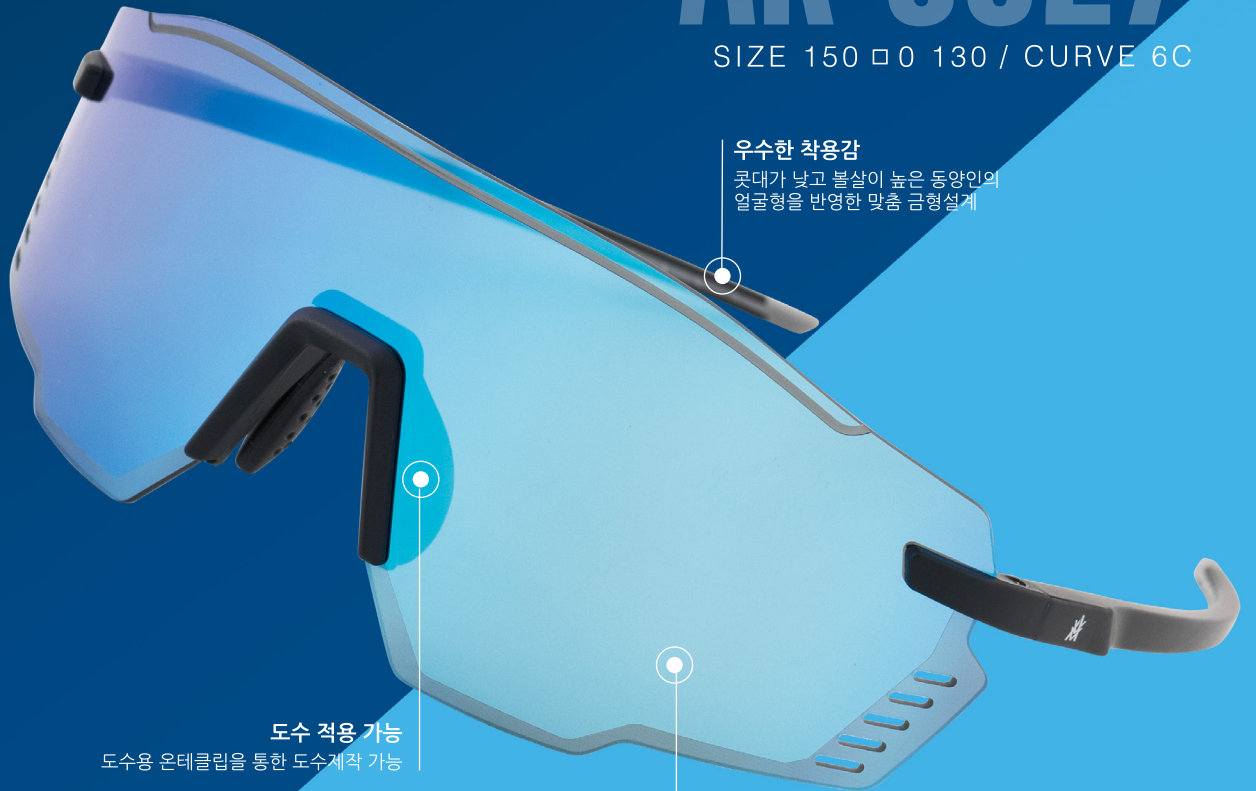

AK-8026 블랙 무광 프레임 / 블루 팁
Col.06 스모그 PC 렌즈 175,000

AK-8026 화이트 무광 프레임 / 그린 팁
Col.07 스모그 PC 렌즈 175,000

AK-8027

SIZE 150 □ 0 130 / CURVE 6C

우수한 착용감
코대가 낮고 볼살이 높은 동양인의 얼굴형을 반영한 맞춤형 금형설계

도수 적용 가능
도수용 온테클립을 통한 도수제작 가능

SIZE 58 □ 20 140

스모그PC / 레드레보

우수한 결합력

자력에 의한 렌즈 결합방식으로
손쉽게 탈착이 가능합니다

우수한 착용감

코대가 낮고 볼살이 높은 동양인의
얼굴형을 반영한 맞춤형 금형설계

도수 적용 가능

도수용 온테클립을 통한 도수제작 가능