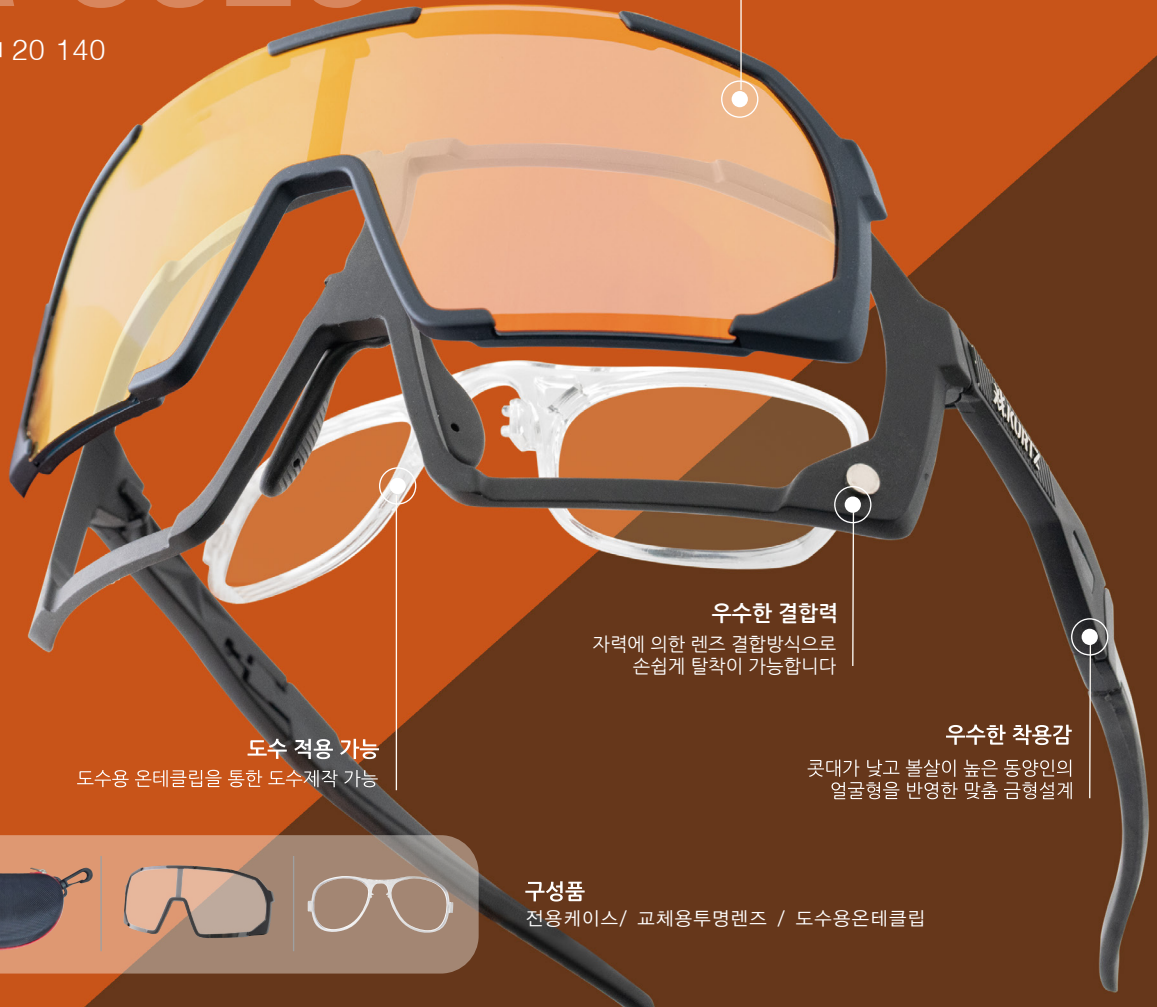

AK-8027 검정무광 프레임 / 검정 레드
Col.05 레드레보 변색렌즈 175,000

AK-8027 검정무광 프레임 / 검정 회색
Col.06 블루레보 변색렌즈 175,000

AK-8027 흰색유광 프레임 / 흰색 연두
Col.07 그린레보 변색렌즈 175,000

AK-8027 흰색유광 프레임 / 흰색 레드
Col.08 레드레보 변색렌즈 175,000

AK-8028

SIZE 58 □ 20 140

스모그PC / 레드레보

우수한 결합력

자력에 의한 렌즈 결합방식으로
손쉽게 탈착이 가능합니다

우수한 착용감

코대가 낮고 볼살이 높은 동양인의
얼굴형을 반영한 맞춤형 금형설계

도수 적용 가능

도수용 온테클립을 통한 도수제작 가능