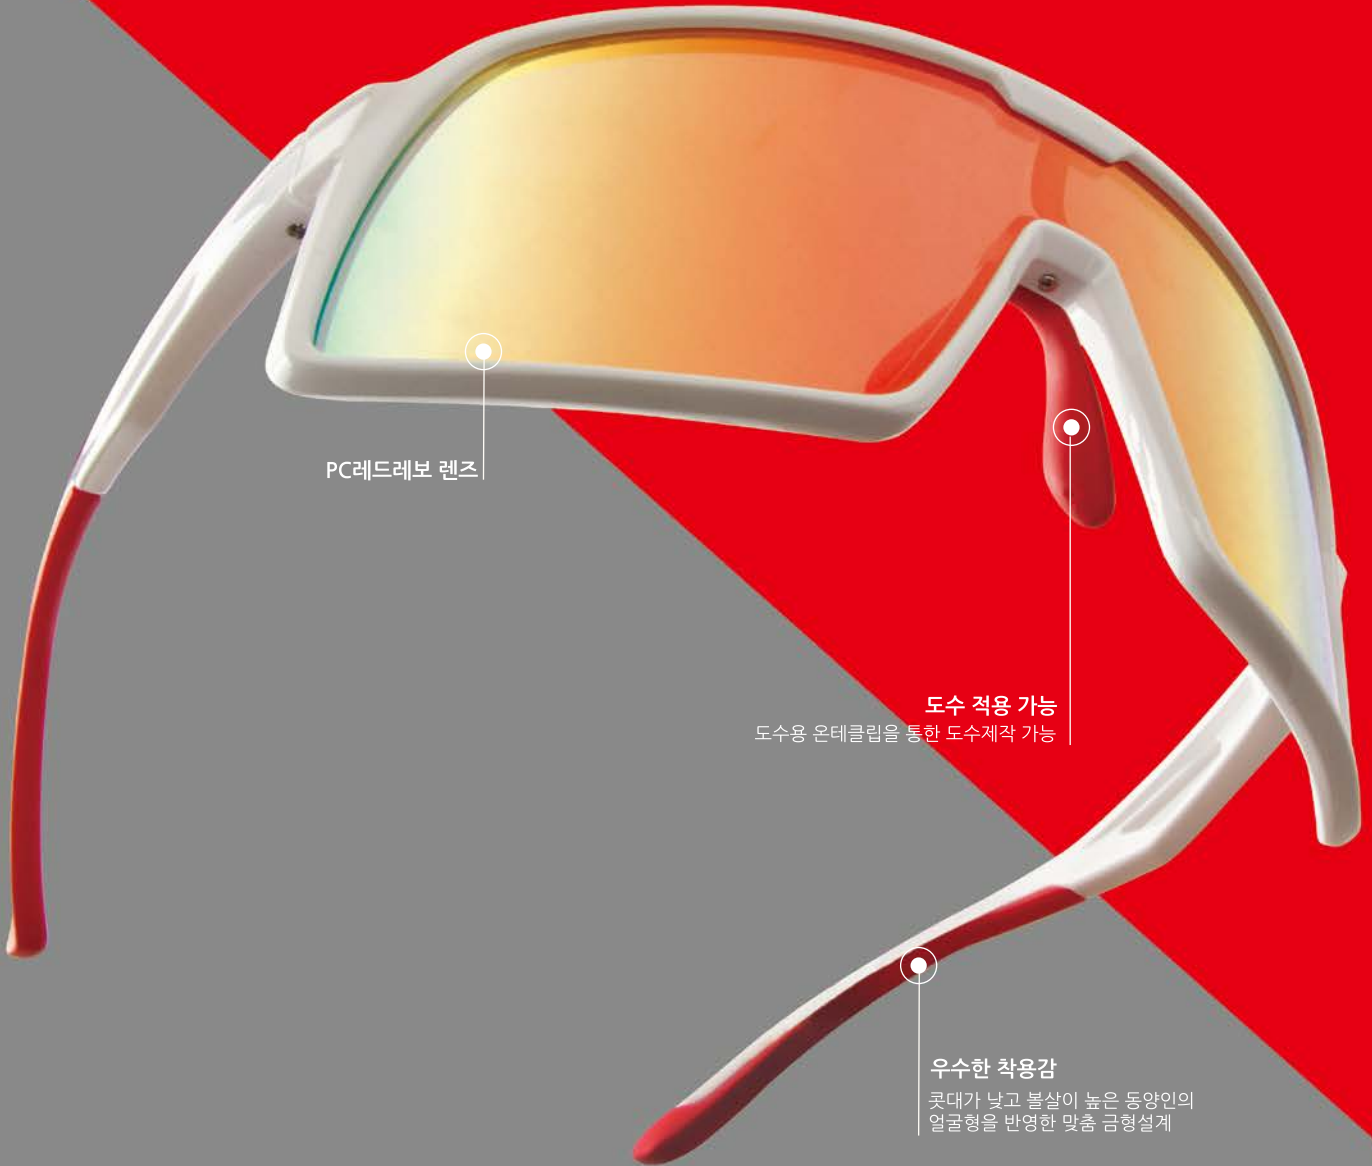

SK-9058 그레이 프레임 / 블랙 팁  
Col.13 PC고명확도 스모그 렌즈 140,000

SK-9058 그레이 프레임 / 블랙 팁  
Col.14 PC고명확도 그린레보 렌즈 140,000

SK-9058 그레이 프레임 / 블랙 팁  
Col.15 PC고명확도 플러쉬 미러렌즈 140,000

| ZETOS EYEWEAR COLLECTION |

# SK-9059

SIZE 142 □ 0 135 / CURVE 6C

PC레드레보 렌즈

도수 적용 가능  
도수용 온테클립을 통한 도수제작 가능

우수한 착용감  
코대가 낮고 볼살이 높은 동양인의  
얼굴형을 반영한 맞춤형 금형설계

구성품  
전용케이스 / 온테클립

제토스

SK-9059 블랙 프레임 / 블랙 팁  
Col.01 PC고명확도 스모그 렌즈 140,000