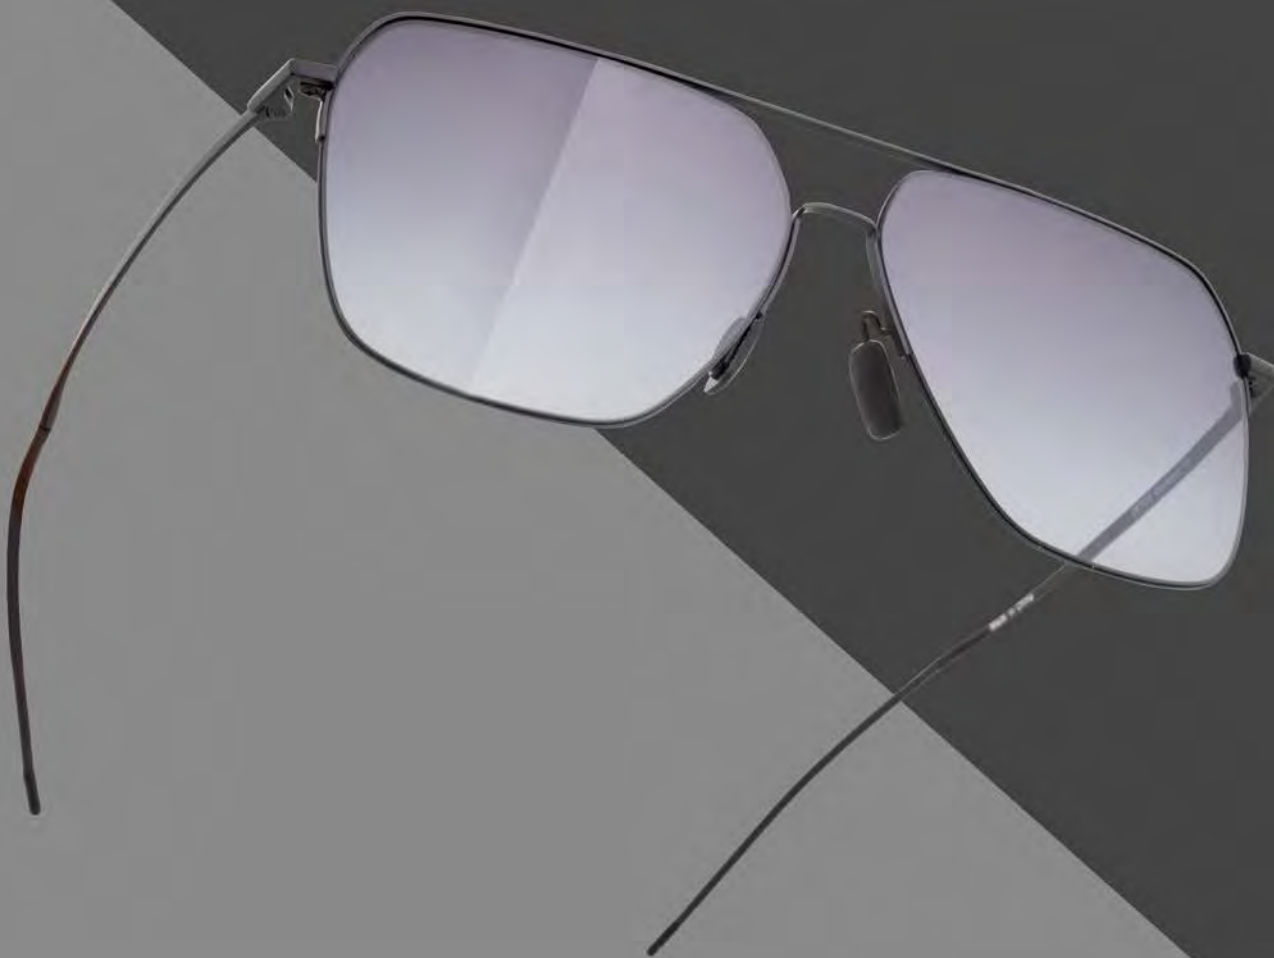

SK-9090

SIZE 60 □ 14 147