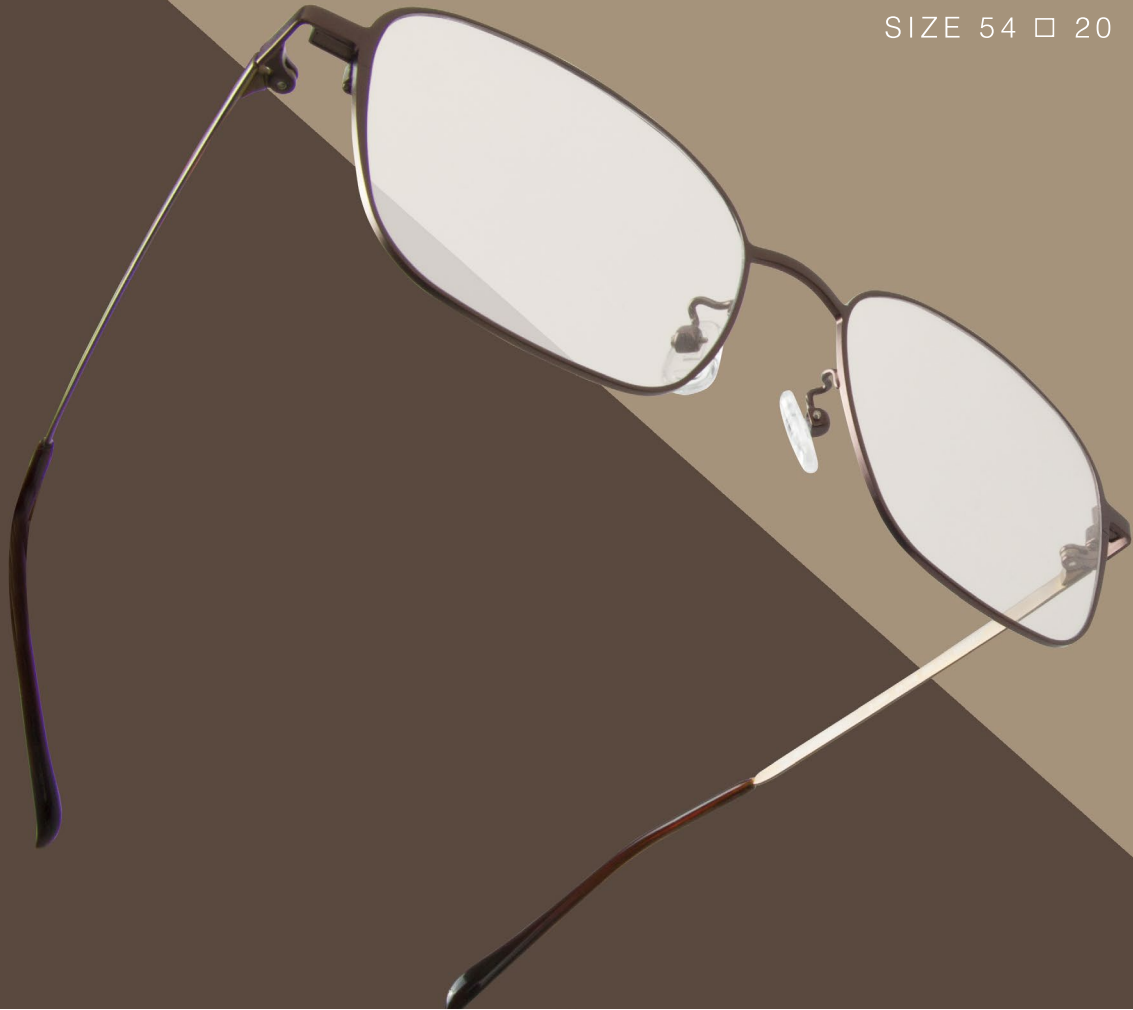

SK-9044 블랙 유광
Col.05 CR 라이트 실버 클립

SK-9044 블랙 유광
Col.06 CR 블루 미러 클립

SK-9044 블랙 유광
Col.07 CR 레드 미러 클립

CLIP SK-9045

SIZE 54 □ 20 135

제토스 클립

SK-9045 블랙 무광
Col.01 투명 렌즈 (테+클립) 210,000

SK-9045 브라운 무광
Col.02 투명 렌즈 (테+클립) 210,000

SK-9045 블랙 유광
Col.03 TAC 편광 스모그 클립

SK-9045 블랙 유광
Col.04 CR 라이트 실버 클립

SK-9045 블랙 유광
Col.05 CR 블루 미러 클립

SK-9045 블랙 유광
Col.06 CR 레드 미러 클립

SK-9046 CLIP

SIZE 54 □ 20 145

SK-9046 스텐 블랙 무광
Col.01 투명 렌즈 (테+클립) 210,000