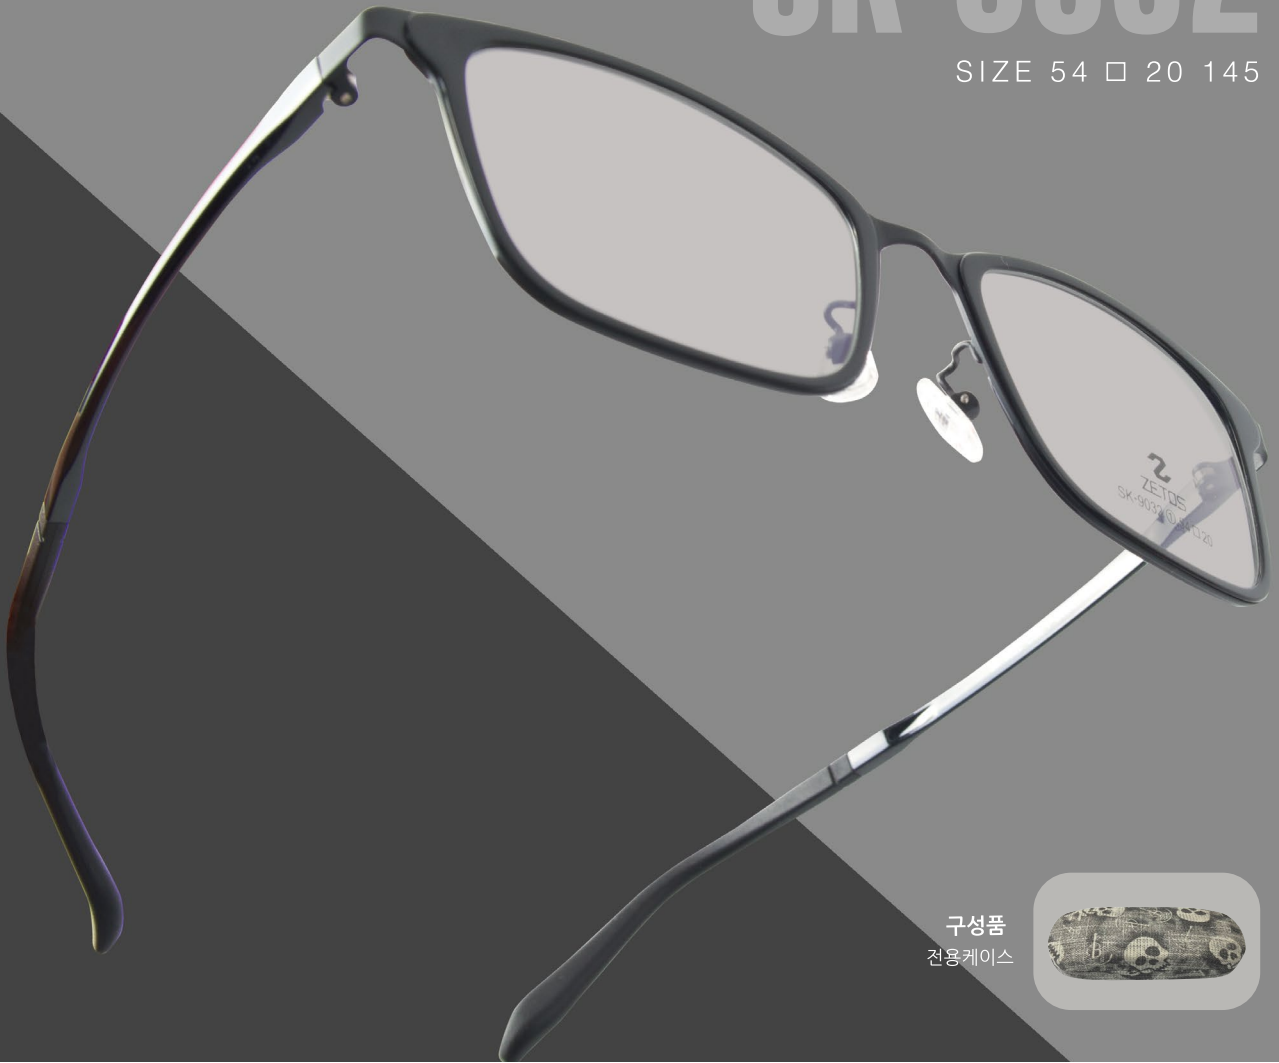

SK-9030 블랙 유광
Col.06 CR 레드 미러 클립

SK-9031 CLIP

SIZE 52 □ 17 145

구성품
전용케이스

ZETOS CLIP

SK-9031 메탈블랙 무광 / 울템 블랙 유광
Col.01 투명 렌즈 (테+클립) 210,000

SK-9031 메탈브라운 유광 / 울템 브라운 유광
Col.02 투명 렌즈 (테+클립) 210,000

SK-9031 블랙 유광
Col.03 TAC 편광 스모그 클립

SK-9031 블랙 유광
Col.04 CR 라이트 실버 클립

SK-9031 블랙 유광
Col.05 CR 블루 미러 클립

SK-9031 블랙 유광
Col.06 CR 레드 미러 클립

CLIP SK-9032

SIZE 54 □ 20 145

구성품
전용케이스

SK-9032 메탈블랙 유광 / 올템 블랙 유광
Col.01 투명 렌즈 (테+클립) 210,000

SK-9032 메탈브라운 유광 / 올템 브라운 유광
Col.02 투명 렌즈 (테+클립) 210,000

SK-9032 블랙 유광
Col.03 TAC 편광 스모그 클립

SK-9032 블랙 유광
Col.04 CR 라이트 실버 클립

SK-9032 블랙 유광
Col.05 CR 블루 미러 클립

SK-9032 블랙 유광
Col.06 CR 레드 미러 클립

SK-9033 CLIP

SIZE 50 □ 17 145

구성품
전용케이스

ZETOS CLIP