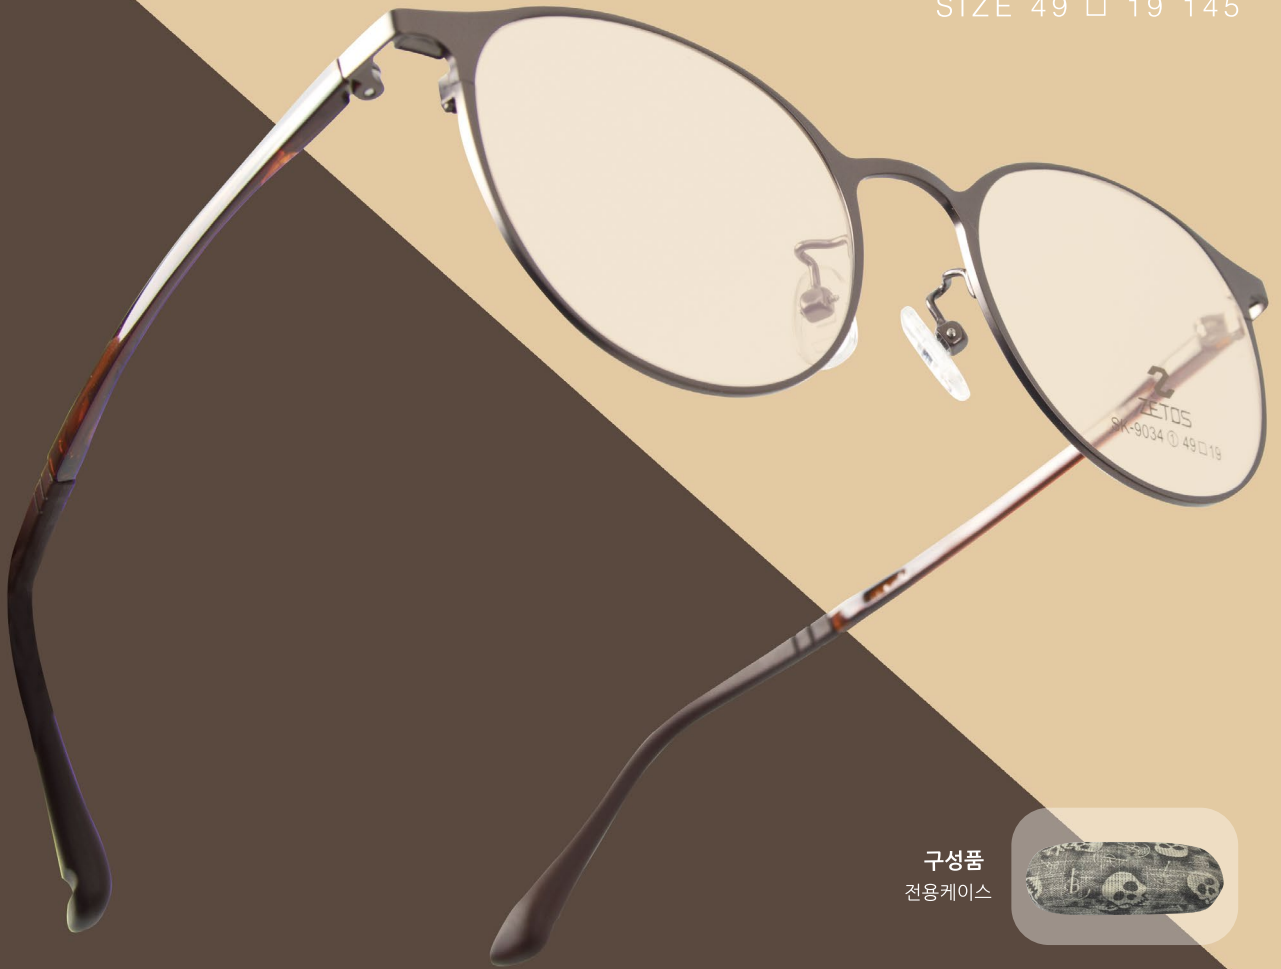

SK-9033 스텐 블랙 무광 / 울템 블랙 무광
Col.01 투명 렌즈 (테+클립) 210,000

SK-9033 스텐 건메탈 유광 / 울템 블랙 무광
Col.02 투명 렌즈 (테+클립) 210,000

SK-9033 스텐 블랙 무광 / 스텐 와그너 블랙 무광
Col.03 투명 렌즈 (테+클립) 210,000

SK-9033 블랙 유광
Col.04 TAC 편광 스모그 클립

SK-9033 블랙 유광
Col.05 CR 라이트 실버 클립

SK-9033 블랙 유광
Col.06 CR 블루 미러 클립

SK-9033 블랙 유광
Col.07 CR 레드 미러 클립

CLIP SK-9034

SIZE 49 □ 19 145

구성품
전용케이스

SK-9034 스텐 브라운 유광 / 울템 브라운 유광
Col.01 투명 렌즈 (테+클립) 210,000

SK-9034 스텐 로즈골드 유광 / 울템 브라운 유광
Col.02 투명 렌즈 (테+클립) 210,000

SK-9034 스텐 블랙 무광 / 스텐 와그너 블랙 무광
Col.03 투명 렌즈 (테+클립) 210,000

SK-9034 블랙 유광
Col.04 TAC 편광 스모그 클립

SK-9034 블랙 유광
Col.05 CR 라이트 실버 클립

SK-9034 블랙 유광
Col.06 CR 블루 미러 클립

SK-9034 블랙 유광
Col.07 CR 레드 미러 클립

SK-9035 CLIP

SIZE 49 □ 19 145

구성품
전용케이스

ZETOS CLIP

SK-9035 스텐 그레이 유광 / 울템 블랙 유광
Col.02 투명 렌즈 (테+클립) 210,000

SK-9035 스텐 브라운 유광 / 울템 브라운 유광
Col.03 투명 렌즈 (테+클립) 210,000

SK-9035 블랙 유광
Col.04 TAC 편광 스모그 클립

SK-9035 블랙 유광
Col.05 CR 라이트 실버 클립