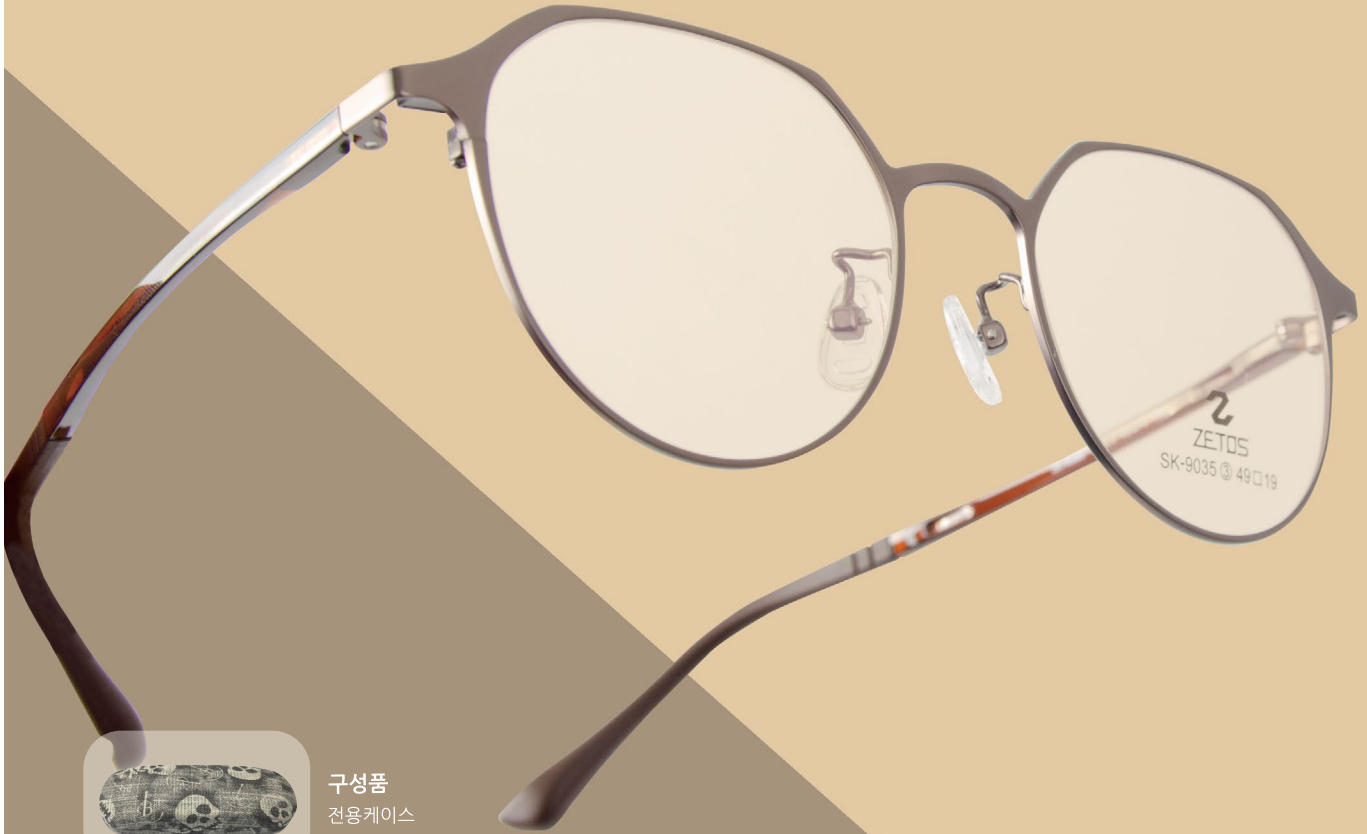

SK-9034 스텐 블랙 무광 / 스텐 와그너 블랙 무광
Col.03 투명 렌즈 (테+클립) 210,000

SK-9034 블랙 유광
Col.04 TAC 편광 스모그 클립

SK-9034 블랙 유광
Col.05 CR 라이트 실버 클립

SK-9034 블랙 유광
Col.06 CR 블루 미러 클립

SK-9034 블랙 유광
Col.07 CR 레드 미러 클립

SK-9035 CLIP

SIZE 49 □ 19 145

구성품
전용케이스

ZETOS CLIP

SK-9035 스텐 그레이 유광 / 울템 블랙 유광
Col.02 투명 렌즈 (테+클립) 210,000

SK-9035 스텐 브라운 유광 / 울템 브라운 유광
Col.03 투명 렌즈 (테+클립) 210,000

SK-9035 블랙 유광
Col.04 TAC 편광 스모그 클립

SK-9035 블랙 유광
Col.05 CR 라이트 실버 클립